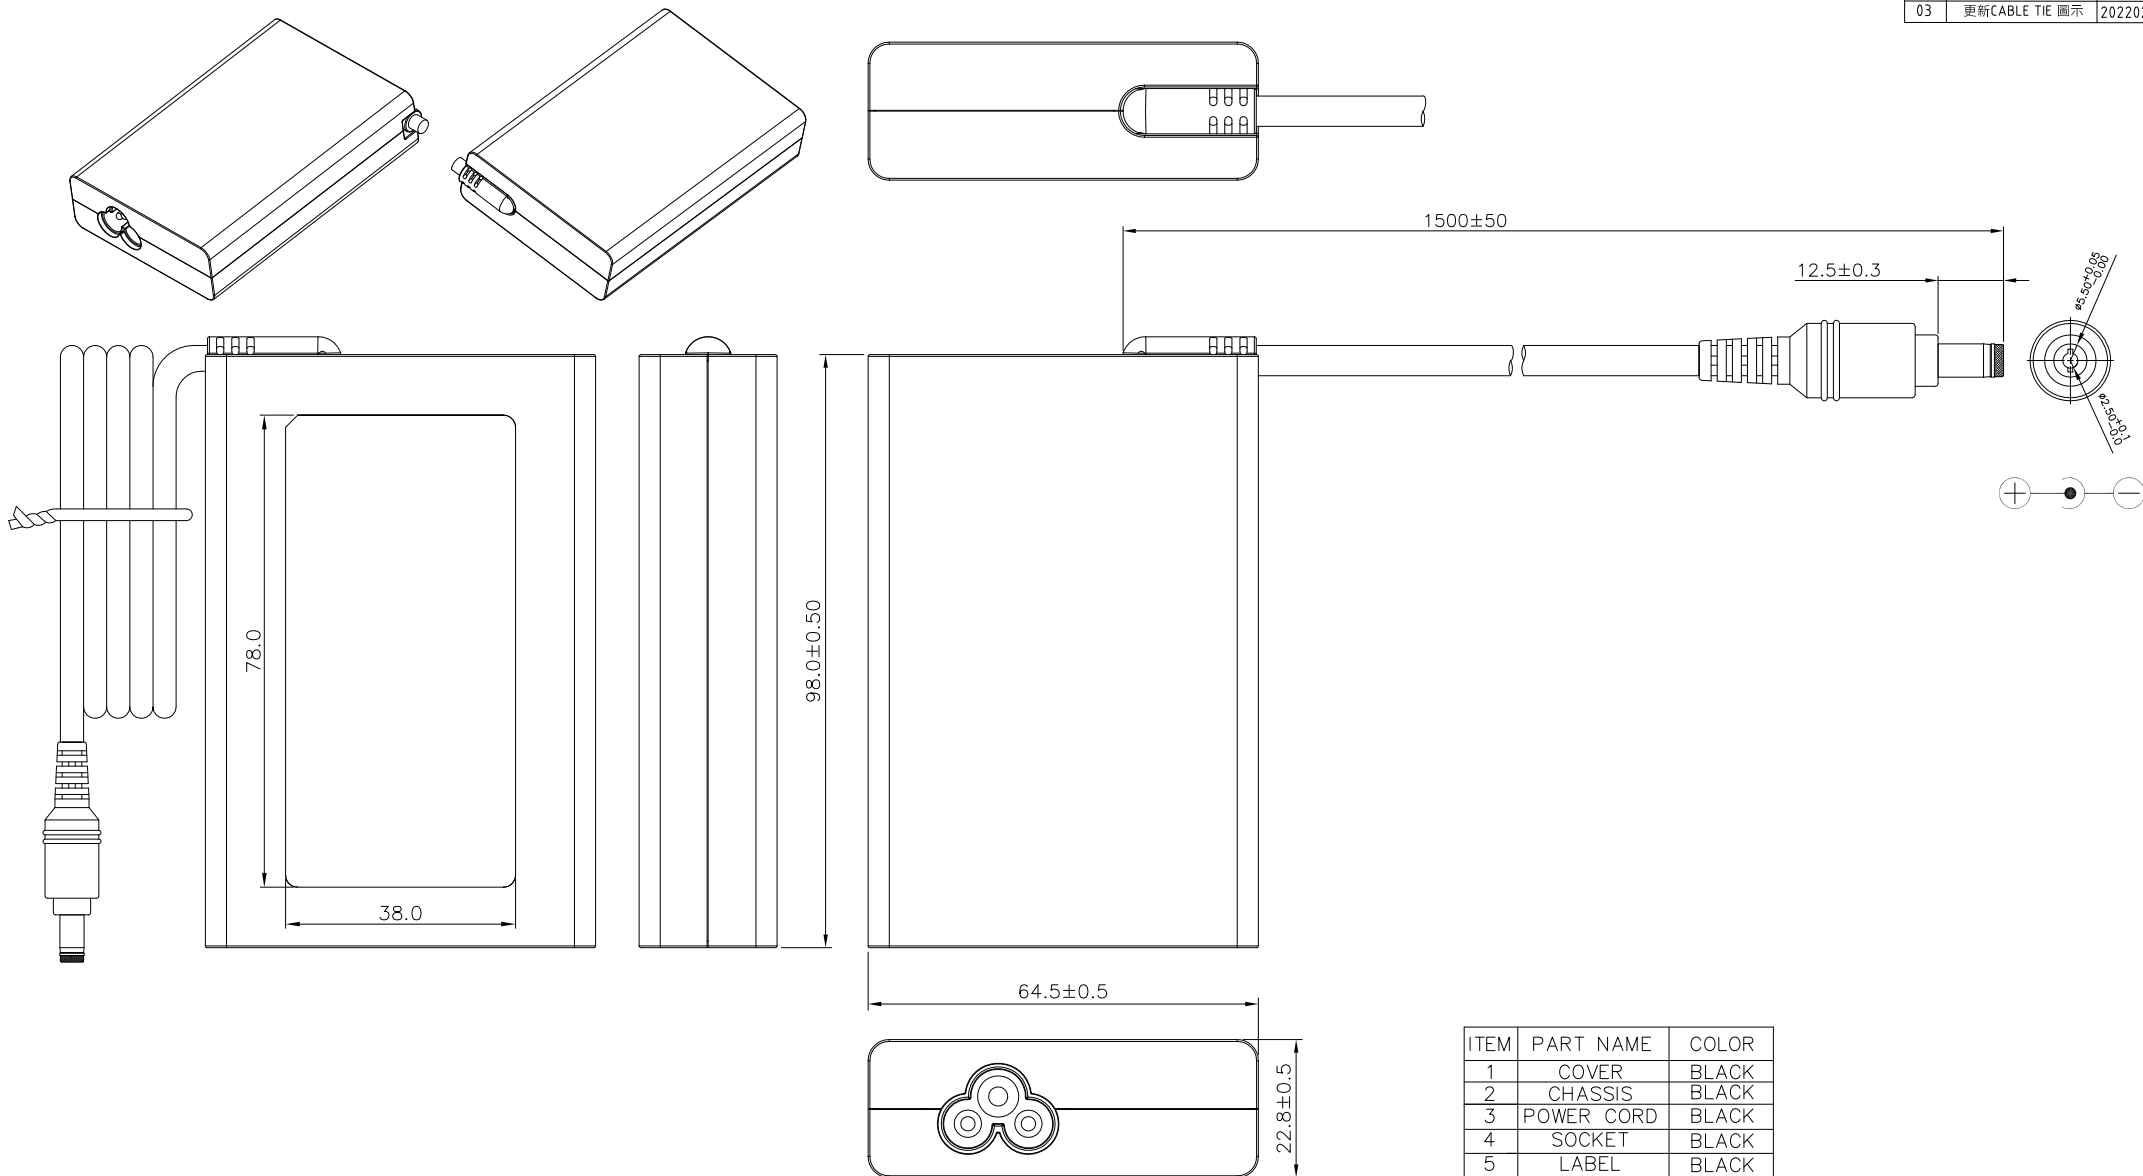

REV	DESCRIPTION	DATE
02	修正尺寸·更新圖面	20210707
03	更新CABLE TIE 圖示	20220208

ITEM	PART NAME	COLOR
1	COVER	BLACK
2	CHASSIS	BLACK
3	POWER CORD	BLACK
4	SOCKET	BLACK
5	LABEL	BLACK

P/N.:9NA1354600

THIRD ANGLE PROJECTION		DIMENSIONAL TOLERANCES		HOLES : ±0.05 ANGLES : ±0.5°	
(V)	()	()	()	()	()
<30 : ±0.2	DECIMALS	UP~100 : ±0.2	250~300 : ±0.4	UP~600 : ±1.5	
>30~100 : ±0.3	X : ±0.8	100~150 : ±0.25	300~350 : ±0.45	600~900 : ±2.4	
>100~200 : ±0.4	XX : ±0.5	150~200 : ±0.3	350~400 : ±0.5	900~OVER : ±3.1	
>200~300 : ±0.5	XXX : ±0.3	200~250 : ±0.35			
ABOVE 300 : ±0.8					

SCALE:
UNIT:mm

MODEL NO. : FSP135-AJBU3		TITLE: Physical Dimension		SHEET: 1 OF 1		REV:03	
R&D3 Division		P E		ME		DATE	
L.J		ZL		ZL		2022-02-08	
INTERIOR COUNTERSIGN:							